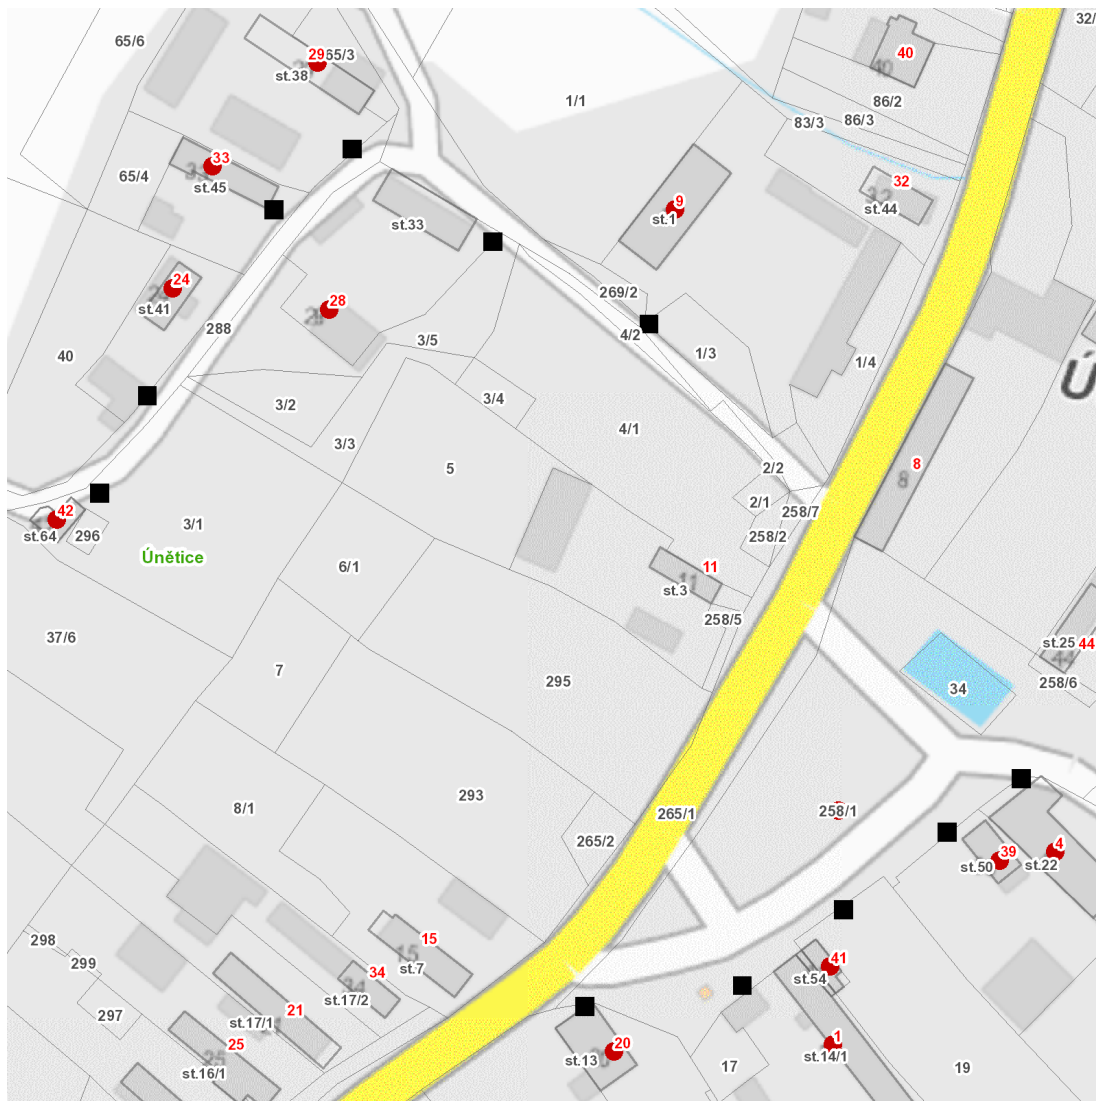

dne **18. 10. 2024** od **7:30** do **10:00** hodin

Plánovaná odstávka zahrnuje tyto lokality:**Údrnice (okres Jičín)**část obce **Únětice**

č. p. 1, 4, 9, 20, 24, 28, 29, 33, 39, 41, 42

kat. území **Únětice** (kód **772682**): parcelní č. 258/1**UPOZORNĚNÍ**

dne **18. 10. 2024** od **7:30** do **10:00** hodin

Orientační mapový podklad odstávkou dotčených lokalit

VYSVĚTLIVKY

- – adresy dotčené odstávkou elektřiny
- – místa připojení k elektrické síti dotčená odstávkou

INFORMACE ZASLÁNA

IDDS: 27za4c2 (OBEC ÚDRNICE)